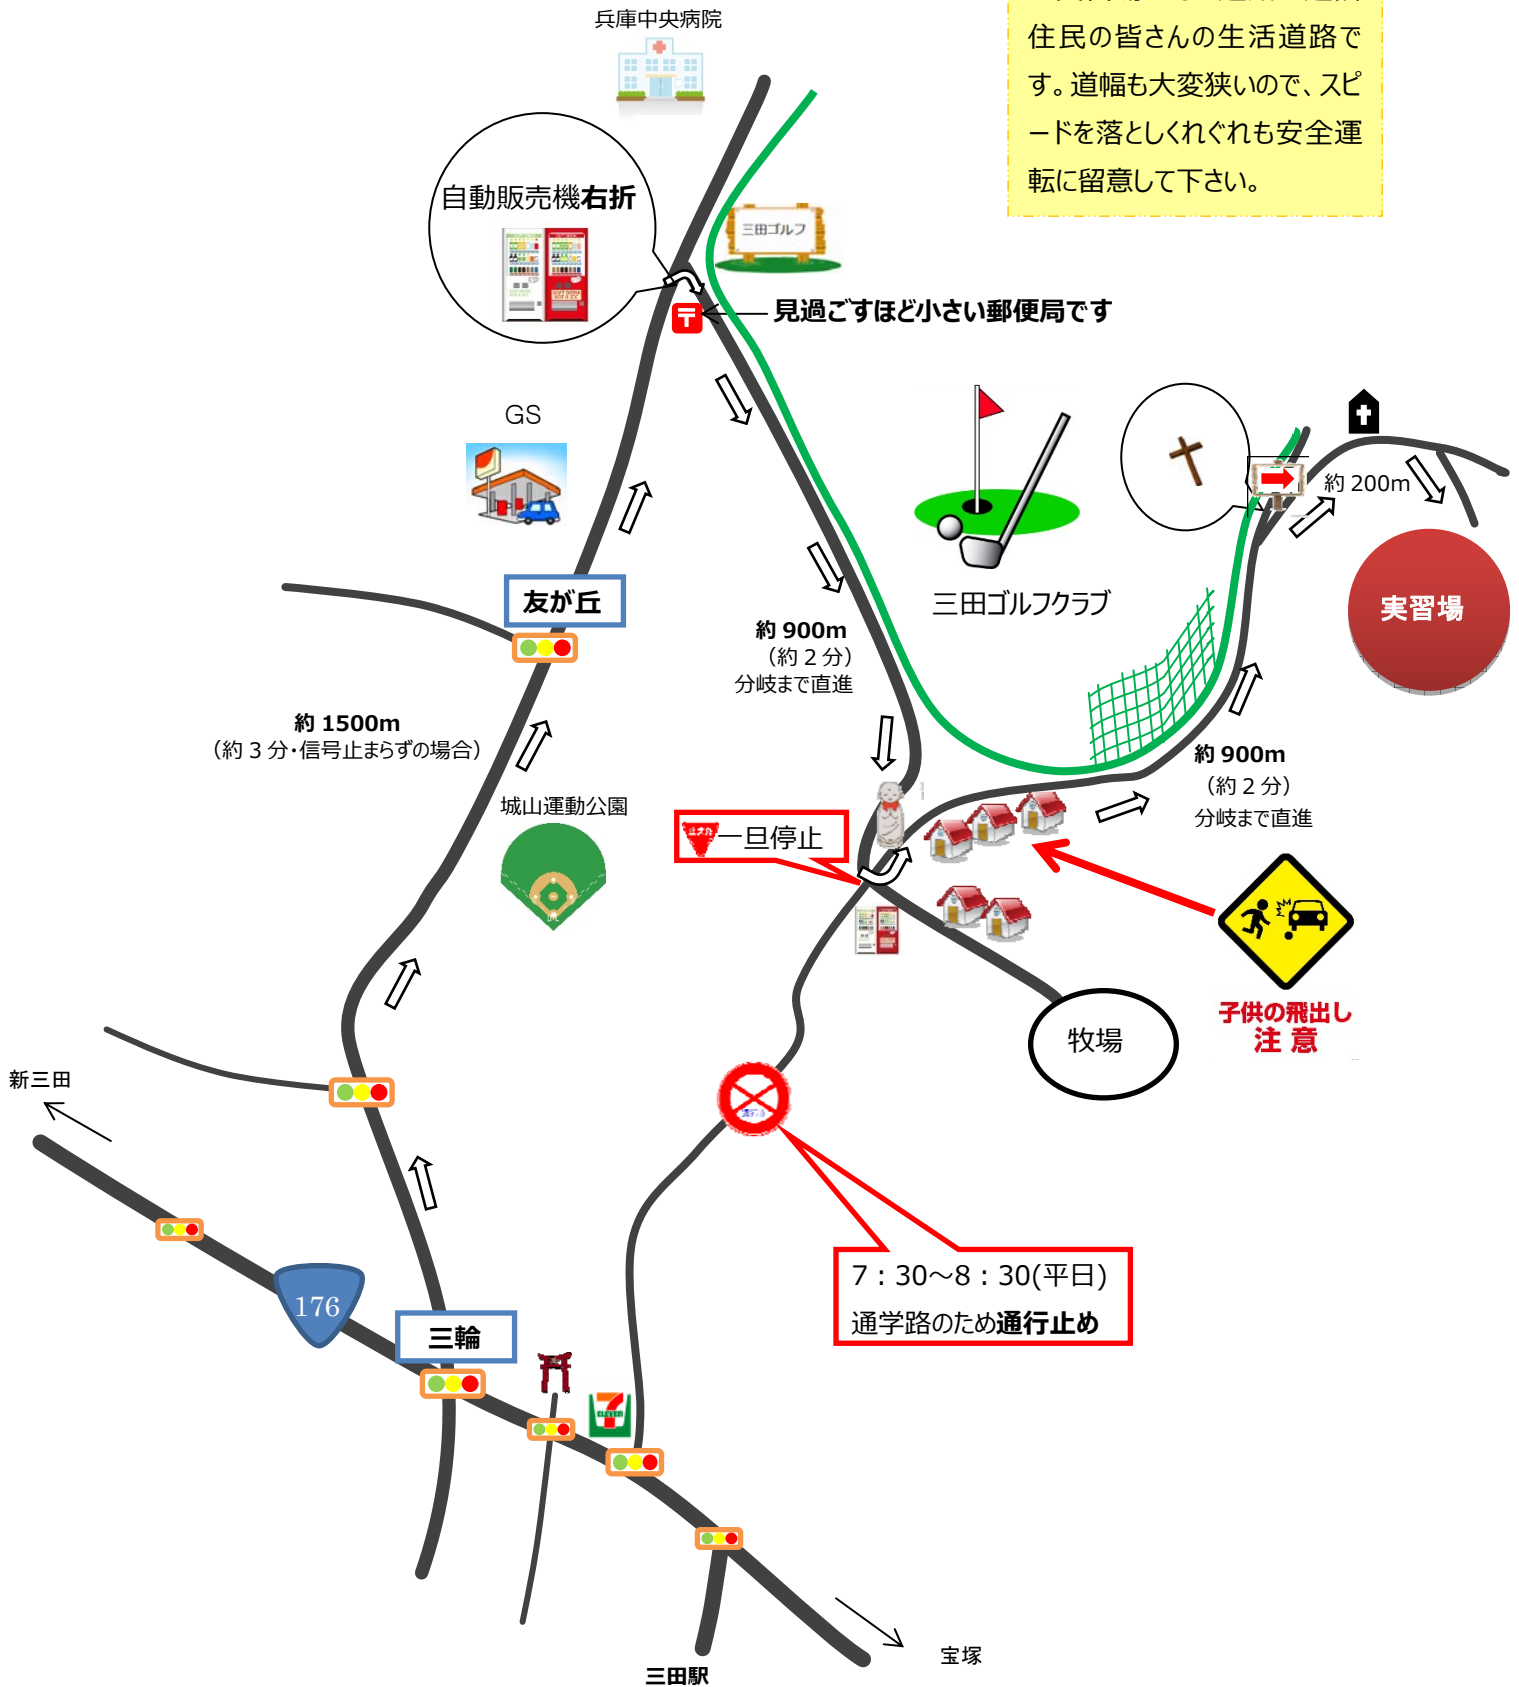

三田建設技能研修センター 実習場

〒669-1507 三田香下 2122

TEL 079-564-4748

CAUTION

実習場までの道路は近隣住民の皆さんの生活道路です。道幅も大変狭いので、スピードを落としくれぐれも安全運転に留意して下さい。

※国道 176 号三輪の信号から実習場までは車で約 15 分前後です。